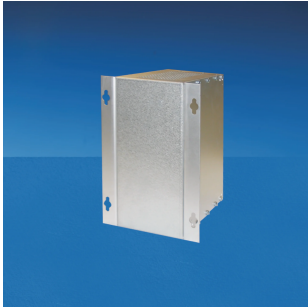

EuropacPRO-Wandbefestigungswinkel

Der Wandmontagewinkel ermöglicht die Montage von Baugruppenträgern an der Wand oder auf einer Montageplatte

ZERTIFIZIERUNGEN

MERKMALE

Ermöglicht die Montage von Baugruppenträgern an der Wand oder auf einer Montageplatte

Wird anstatt der 19-Zoll-Winkel oder Eckprofil am Baugruppenträger montiert

Montagelöcher mit Schlüssellochfunktion

SPEZIFIKATIONEN

Material:	Aluminium
Produkttyp:	Halterung
Produktfamilie:	EuropacPRO
Oberfläche:	Passiviert
Passt zu:	Baugruppenträger