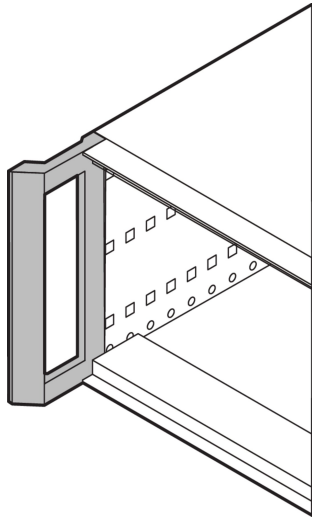

Frontgriff, zum Umrüsten für RatiopacPRO

Der Frontgriff ermöglicht eine leichtere Handhabung eines RatiopacPRO/ RatiopacPRO AIR-Gehäuses. Nach Abnahme der Deckbleche lässt sich das bisher montierte Druckgußteil sehr einfach abschrauben und durch den neue Griff ersetzen.

ZERTIFIZIERUNGEN

MERKMALE

Zum Umrüsten von Gehäusen mit Frontblende oder 19"-Befestigungswinkel

SPEZIFIKATIONEN

Material: Aluminium
Produkttyp: Griff

Table 1/2

Katalognummer	Anzahl Verpackungen	Grifftyp	Farbe	Oberfläche	Produktfamilie	Typ
24571-302	2	Frontgriff	Grau	Pulverbeschichtet	RatiopacPRO	Statisch
24571-303	2	Frontgriff	Grau	Pulverbeschichtet	RatiopacPRO	Statisch