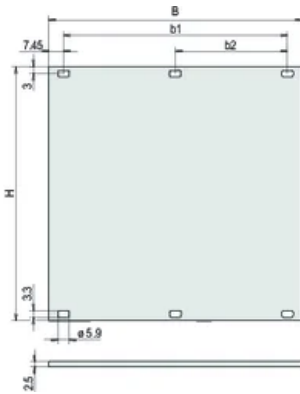

Katalognummer	Höhe Gestell	Höhe (H)	Breite Gestell	Breite (W)	Tiefe (D)	Anzahl Verpackungen
20850-426	1U	39.5mm	84HP	426.4mm	2.5mm	1
20850-424	1U	39.5mm	42HP	213mm	2.5mm	1

Table 2/2

Katalognummer	Frontbeschichtung	Oberfläche Rückseite	Behandelte Kanten
20850-423	Eloxiert	Leitend	Nein
20850-425	Eloxiert	Leitend	Nein
20850-426	Eloxiert	Leitend	Nein
20850-424	Eloxiert	Leitend	Nein

DIAGRAMME

WARNUNG

nVent-Produkte müssen in Übereinstimmung mit den Produktinformationsblättern und dem Schulungsmaterial von nVent installiert und verwendet werden. Informationsblätter sind verfügbar unter www.nVent.com sowie bei Ihrem nVent-Kundendienstvertreter. Unsachgemäße Installation, Missbrauch, Fehlanwendung oder andere Handlungen im Widerspruch zu den Anweisungen und Warnungen von nVent können zu Fehlfunktionen, Anlagenschäden, schwerer Körperverletzung sowie zum Tod führen und/oder haben die Annullierung der Garantie zur Folge.