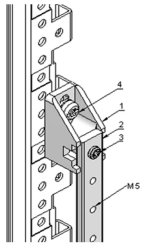

Erdung/Sammelschienen-Erdungssatz für Ringösen

Kupferstreifen für die Erdung ist typischerweise in Schaltanlagen, Schalttafeln und Schienenverteilergehäusen untergebracht. Sie werden auch zum Anschluss von Hochspannungsausrüstung in Umspannungsanlagen und von Niederspannungsausrüstung in Akkubänken verwendet.

MERKMALE

Zum Anschrauben an Erdungskabel mit Ringösen

Anschraubpunkte M5 im Abstand von 20 mm

Vom Gestell isolierte Befestigung

Maximale Strombelastung 200 A

Anschluss 35 mm² mit einer Klemme (Zubehör 21120-209)

SPEZIFIKATIONEN

Produkttyp: Erdungskit

Table 1/1

Katalognummer	Länge	Material	Anzahl Verpackungen	Typ
20118-861	980mm	Kupfer	1	Geschlossener Kabelschuh
20118-864	1980mm	Kupfer	1	Geschlossener Kabelschuh
20118-860	440mm	Kupfer	1	Geschlossener Kabelschuh
20118-863	1900mm	Kupfer	1	Geschlossener Kabelschuh
20118-862	1680mm	Kupfer	1	Geschlossener Kabelschuh