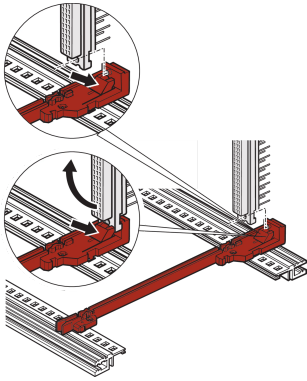

# Führungsschiene mit DIN-Steckverbinderbefestigung

Die Standard-Führungsschiene mit Steckverbinderbefestigung ermöglicht es dem Benutzer, die DIN-Steckverbinder (EN 60603-2 (DIN 41612)) direkt auf die Führungsschienen zu klemmen. Gilt nur für Europakarten mit den Abmessungen 100 x 160 mm und 100 x 220 mm. Geeignet für RatiopacPRO/-AIR, PropacPRO, CompacPRO und EuropacPRO.

## MERKMALE

Einfache und preiswerte Montage von Steckverbindern durch Rastverbindungen als Alternative für Z-Schienen oder Modulschienen mit integrierter Z-Schiene

Für Europakartenformat 100 × 160 mm oder 100 × 220 mm; nicht geeignet für Doppeleuropakartenformat