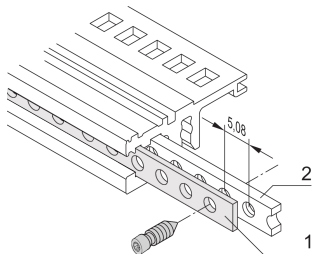

# Lochstreifen

Lochstreifen aus 1 mm Aluminium zur Zentrierung von geschirmten Steckbaugruppen.

## SPEZIFIKATIONEN

- Material:** Aluminium
- Passt zu:** Baugruppenträger; Gehäuse
- Produktfamilie:** EuropacPRO; RatiopacPRO; RatiopacPRO AIR; CompacPRO; PropacPRO; Inpac
- Produkttyp:** Lochstreifen

Table 1/1

Katalognummer	Breite Gestell	Anzahl Verpackungen	Länge
30845-197	28HP	1	147.12mm
30845-253	84HP	1	431.6mm
30845-232	63HP	1	324.92mm
30845-211	42HP	1	218.24mm