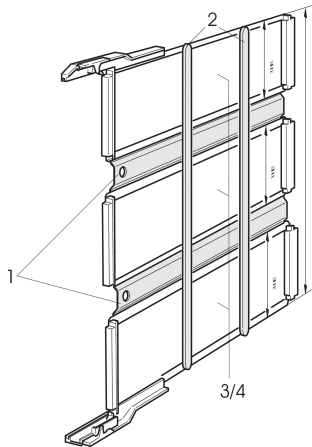

Zwischenadapter zur Montage mehrerer 3 HE Testadapter

Halterungssatz zur Herstellung eines 6 / 9 HE Testadapters aus 3 HE Testadaptern. Geeignet für Testadapter mit DIN 41612-Steckverbinder vom Typ B, C, E und F.

ZERTIFIZIERUNGEN

MERKMALE

Geeignet für Bauform B, C, D, E, F

SPEZIFIKATIONEN

Table 1/1

Katalognummer	Passt zu	Material	Anzahl Verpackungen	Oberfläche
23040-001	Testadapter	Stahl	2	Pulverbeschichtet
20800-168	Testadapter	Stahl	2	Pulverbeschichtet
20800-279	Testadapter	Stahl	2	Pulverbeschichtet
20800-224	Testadapter	Stahl	2	Pulverbeschichtet
20800-278	Testadapter	Stahl	2	Pulverbeschichtet