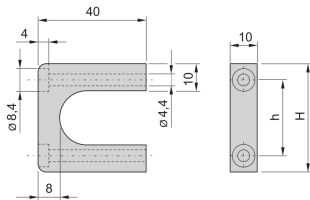

# MultipacPRO Frontgriff, einteilig, Breite 10 mm

Die Anbringung der Frontgriffe ermöglicht eine leichtere Montage. Die Griffe können von vorne montiert werden.

## MERKMALE

Traglast 30 kg/Paar

Befestigung an der Frontplatte

Kann für die Aluminium- oder Blechdurchführungen verwendet werden

## SPEZIFIKATIONEN

<b>Material:</b>	Aluminium
<b>Oberfläche:</b>	Eloxiert
<b>Passt zu:</b>	Einschub; Frontplatten
<b>Produktfamilie:</b>	MultipacPRO; Rahmentyp-Steckbaugruppe
<b>Produkttyp:</b>	Griff

Table 1/1

Katalognummer	Höhe Gestell	Anzahl Verpackungen	Grifftyp	Farbe	Breite
20860-256	1U	2	Gerade	Silber	10mm
20860-257	2U	2	Gerade	Silber	10mm
20860-259	4U	2	Gerade	Silber	10mm
20860-258	3U	2	Gerade	Silber	10mm
20860-260	5U	2	Gerade	Silber	10mm