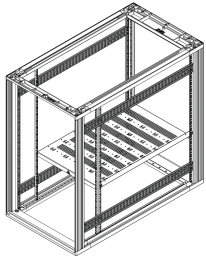

Novastar Tiefenstrebe

Tiefenstrebe, die in Abschnitten von 1 HE einstellbar ist.

ZERTIFIZIERUNGEN

MERKMALE

Zur Montage an den Schrankholmen

In 1 HE-Schritten einhängbar

SPEZIFIKATIONEN

Produkttyp: Halterung

Table 1/1

Katalognummer	Tiefe	Material	Oberfläche	Anzahl Verpackungen	Typ	Verpackungseinheit
27230-170	900mm	Stahl	Aluminium verzinkt	2	Tiefenraster	Paar
27230-169	800mm	Stahl	Aluminium verzinkt	2	Tiefenraster	Paar
27230-167	500mm	Stahl	Aluminium verzinkt	2	Tiefenraster	Paar
27230-171	1000mm	Stahl	Aluminium verzinkt	2	Tiefenraster	Paar

Katalognummer	Tiefe	Material	Oberfläche	Anzahl Verpackungen	Typ	Verpackungseinheit
27230-168	600mm	Stahl	Aluminium verzinkt	2	Tiefenraster	Paar

WARNUNG

nVent-Produkte müssen in Übereinstimmung mit den Produktinformationsblättern und dem Schulungsmaterial von nVent installiert und verwendet werden. Informationsblätter sind verfügbar unter www.nVent.com sowie bei Ihrem nVent-Kundendienstvertreter. Unsachgemäße Installation, Missbrauch, Fehlanwendung oder andere Handlungen im Widerspruch zu den Anweisungen und Warnungen von nVent können zu Fehlfunktionen, Anlagenschäden, schwerer Körperverletzung sowie zum Tod führen und/oder haben die Annullierung der Garantie zur Folge.