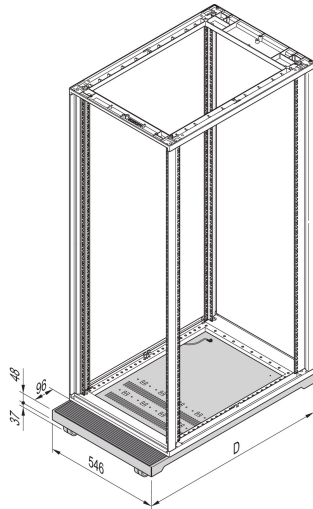

Novastar Mobiler Sockel

Mobiler Sockel aus Aluminium mit einer Tragfähigkeit von 200 kg, für Aluminiumschränke mit 600 mm Breite.

ZERTIFIZIERUNGEN

MERKMALE

St, 2 mm

4 Lenkrollen

Feinriefmatte, 3 mm

Traglast 200 kg

Sockel Höhe H = 100 mm

SPEZIFIKATIONEN

Produkttyp: Schaltschrank-/Gestellsockel

Material: Stahl

Table 1/2

Katalognummer	Breite	Tiefe	Anzahl Verpackungen	Farbe	Farbcode	Oberfläche
---------------	--------	-------	---------------------	-------	----------	------------

27230-146	553mm	500mm	1	Schwarzgrau	RAL 7021	Pulverbeschichtet
27230-148	553mm	800mm	1	Schwarzgrau	RAL 7021	Pulverbeschichtet
27230-147	553mm	600mm	1	Schwarzgrau	RAL 7021	Pulverbeschichtet

Table 2/2

Katalognummer	Typ
27230-146	Sockel
27230-148	Sockel
27230-147	Sockel