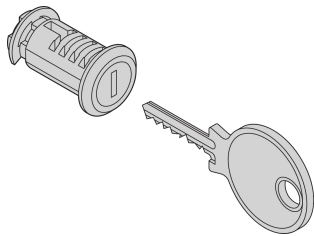

Novastar Rückwandschloss

Schloss für Seiten- und Rückwände mit Schnellentriegelung für Sicherheit und Zugangskontrolle.

ZERTIFIZIERUNGEN

MERKMALE

Novastar Rückwandschloss

SPEZIFIKATIONEN

Produkttyp: Schloss

Table 1/1

Katalognummer	Material	Oberfläche	Anzahl Verpackungen
27230-115	ABS		2
27230-116	Stahl	Verzinkt	2

WARNUNG

nVent-Produkte müssen in Übereinstimmung mit den Produktinformationsblättern und dem Schulungsmaterial von nVent installiert und verwendet werden. Informationsblätter sind verfügbar unter www.nVent.com sowie bei Ihrem nVent-Kundendienstvertreter. Unsachgemäße Installation, Missbrauch, Fehlanwendung oder andere Handlungen im Widerspruch zu den Anweisungen und Warnungen von nVent können zu Fehlfunktionen, Anlagenschäden, schwerer Körperverletzung sowie zum Tod führen und/oder haben die Annullierung der Garantie zur Folge.