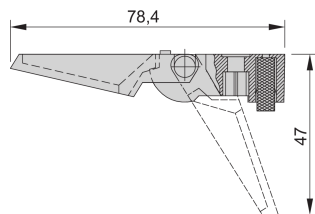

Kunststofffuß

Die Aufstellfüße aus Kunststoff werden auf der Bodenplatte eines Gehäuses montiert. Erhältlich mit oder ohne Aufstellfunktion. In Schwarz oder Grau.

ZERTIFIZIERUNGEN

MERKMALE

Einsetzbar anstelle der runden Standardfüße

Traglast: 25 kg je Fuß, max. Gehäusegewicht 40 kg

Befestigungslöcher im Gehäuseboden vorhanden

Sicherer Gehäusestand durch rutschfeste Gummieinlagen

SPEZIFIKATIONEN

Passt zu:	Gehäuse
Produktfamilie:	RatiopacPRO; RatiopacPRO AIR; CompacPRO; PropacPRO; Inpac
Typ:	Fuß; Mit Aufsteller
Produkttyp:	Fuß
Material:	Polyamid

Table 1/1

Katalognummer	Anzahl Verpackungen
10603-023	1
10603-026	1
10603-025	1
10603-024	1

ZUSÄTZLICHE PRODUKTDDETAILS

Die Lieferung erfolgt in Lieferlosgrößen. Die Preise gelten pro einzelnen Artikel.

Bitte beachten Sie, dass Lieferungen nur in den jeweils angegebenen LLG (Lieferlosgrößen), LLG z. B. 5 Stück, 10 Stück, 50 Stück usw.) möglich sind. Davon abweichende Bestellmengen (z. B. 2 Stück) werden auf die nächst mögliche lieferbare Menge = Lieferlosgröße (LLG) abgeändert.