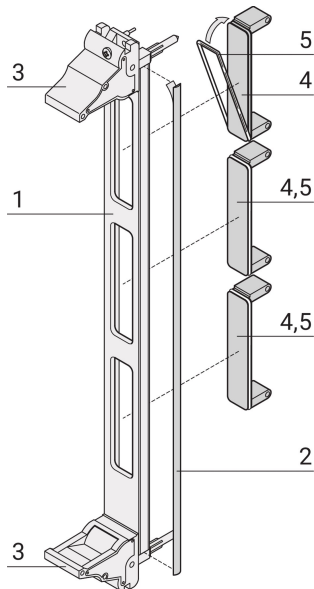

Frontplatte für FMC, Passiviert, Abgeschirmt (Textil) mit Griff

Die FMC-Blenden nach Vita 57,1-Spezifikation. Deckt den Ausbruch in der gesamten Frontplatte ab.

ZERTIFIZIERUNGEN

MERKMALE

Gemäss Spezifikation Vita 57.1

Für einfache 69,0 x 76,5 mm oder doppelte 139,0 x 76,5 mm Module

Al-Profil, Steckbaugruppe mit IEL Griff

SPEZIFIKATIONEN

Breite Gestell:	4HP
Material:	Aluminium
Oberfläche:	Eloxiert; Passiviert
Produkttyp:	Frontplatte

Typ: Frontplatte mit Griff (Steckbaugruppe)

EMV-Schirmung: Ja

Table 1/2

Katalognummer	Höhe Gestell	Anzahl Verpackungen	Grifftyp	Befestigung	Typ Dichtung	Frontbeschichtung
20836-253	3U	1	IEL	Anschraubbare Front	Textil EMV	Eloxiert
20836-254	6U	1	IEL	Anschraubbare Front	Textil EMV	Eloxiert

Table 2/2

Katalognummer	Oberfläche Rückseite	Behandelte Kanten	Entspricht	Höhe	Breite
20836-253	Leitend	Nein	FMC Mezzanine, Vita 57.1	128.4mm	20mm
20836-254	Leitend	Nein	FMC Mezzanine, Vita 57.1	261.8mm	20mm