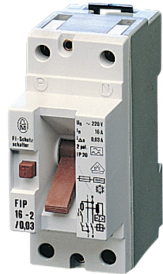

# Leistungsschalter für Stromverteilungsmodule

GFCI-Schutzschalter stabil mit Test- und Rücksetztasten zum Schutz vor Erdschluss, bietet vollen Schutz vor Erdschluss. GFCI-Schutzschalter von Schroff passen in 19-Zoll-Verteilerkästen oder kleine Verteilermodule.

## MERKMALE

Zum Einrasten auf DIN-Profilsschiene

Einbau in 19"-Verteilerbox oder oder Kleinverteiler