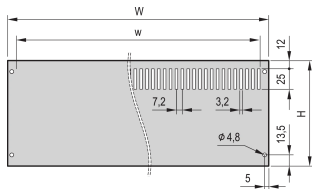

PropacPRO Rückwand, volle Breite, ungeschirmt

Die Rückwand, volle Breite für PropacPRO Gehäuse, wird am Rahmen des Gehäuses befestigt. Mit oder ohne belüftete Schlitzte.

ZERTIFIZIERUNGEN

MERKMALE

Alu Panel, 2,0 mm (84 TE 2,5 mm)

Montage mit Haltewinkel am Gehäuse (rechts, links)

SPEZIFIKATIONEN

- Material:** Aluminium
- Oberfläche:** Eloxiert
- Passt zu:** Gehäuse
- Produktfamilie:** PropacPRO
- Typ:** Rückwand
- Produkttyp:** Seitenwand

Table 1/2

Katalognummer	Höhe Gestell	Breite Gestell	Auslegungsmerkmal	Anzahl Verpackungen
24576-153	4U	63HP	Perforiert	1
24576-145	2U	63HP	Perforiert	1
24576-050	3U	84HP	Nicht perforiert	1
24576-149	3U	63HP	Perforiert	1