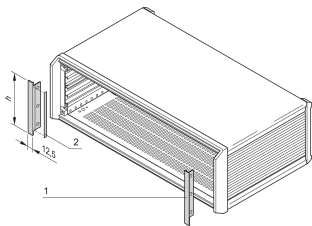

PropacPRO Blende, Vorderseite, zur EMV-Schirmung

Dieses Kit kann zur Abdeckung des Frontrahmens und zur zusätzlichen Abschirmung zwischen Seitenwand und Frontplatten verwendet werden.

ZERTIFIZIERUNGEN

MERKMALE

Dient gleichzeitig als vertikale Schirmung der Seitenwände

Zum seitlichen Abdecken des Rahmens und Herstellen einer durchgängigen Frontebene mit Teilfrontplatten und Steckbaugruppen

SPEZIFIKATIONEN

Material:	Aluminium
Passt zu:	Gehäuse
Oberfläche:	Pulverbeschichtet
Produktfamilie:	PropacPRO
Produkttyp:	Abschirmungs-Kit