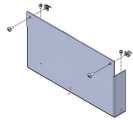

# RackChiller In-Row Kühlgerät 45, Höhenadapter

Der RackChiller In-Row 45 Höhenadapter ermöglicht die Integration des Kühlers in Gangeinhausungen von Racks, die höher als 42 RU sind. Die obere Schottblende sorgt für eine nahtlose Optik und für bestmögliche Abdichtung der Gangeinhausung. Der Satz ist in verschiedenen Höhen erhältlich.