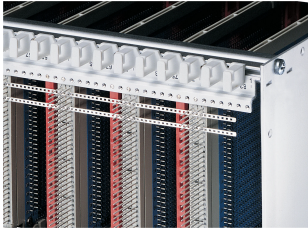

Streifenleiter

Rationelles Verbinden von Anschlüssen im gleichen Raster und mit gleichem Potential. Auch für Steckverbinder nach EN 60603-2 (DIN 41612) geeignet.

ZERTIFIZIERUNGEN

MERKMALE

Rationelles Verbinden von Anschlüssen im gleichen Raster und mit gleichem Potential

Auch für Steckverbinder nach EN 60603 (DIN 41612) mit Wire Wrap-Stiften geeignet

SPEZIFIKATIONEN

- Produkttyp:** Stromschiene
- Material:** Kupfer
- Passt zu:** Frontplatten
- Oberfläche:** Verzinkt

Table 1/1