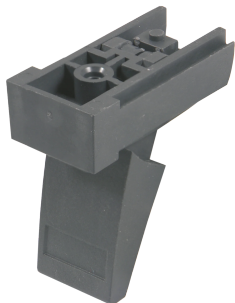

# Aufstellfuß für Chassis, Kunststoff

Flexibler und robuster Aufstellfuß für Chassis mit einer Traglast von 25 kg pro Fuß. Geeignet für RatiopacPRO/-AIR, PropacPRO, CompacPRO, Comptec und Interscale.

## MERKMALE

Befestigungslöcher im Gehäuseboden vorhanden

Traglast 25 kg je Fuß, max. Gehäusegewicht: 50 kg

## SPEZIFIKATIONEN

- Produktfamilie:** RatiopacPRO; RatiopacPRO AIR; CompacPRO; PropacPRO; Inpac
- Produkttyp:** Fuß
- Typ:** Fuß
- Material:** Polyamid

Table 1/1

Katalognummer	Anzahl Verpackungen	Passt zu
20603-002	4	Gehäuse
20603-001	4	Gehäuse