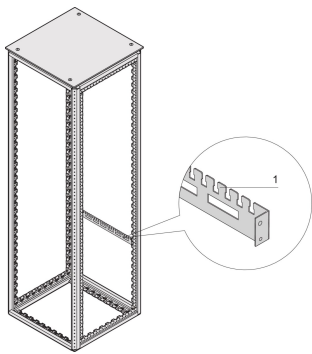

Varistar CP Kabelabfangschiene für Schrankbreite

Varistar CP horizontale Kabelabfangschiene in der Schrankbreite. Direkt am Rahmen montiert.

ZERTIFIZIERUNGEN

MERKMALE

Für Kabelschellen (untere Reihe) und für Kabelbinder, bzw. Klettband (obere Reihe)

Zur Kabelführung im hinteren Schrankbereich

SPEZIFIKATIONEN

Material: Stahl
Produkttyp: Stützschiene

Table 1/2

Katalognummer	Breite	Anzahl Verpackungen	Farbe	Farbcode	Oberfläche	Länge
21236-093	600mm	2	Schwarzgrau	RAL 7021	Pulverbeschichtet	550mm
23130-312	800mm	2	Schwarzgrau	RAL 7021	Pulverbeschichtet	750mm

Table 2/2

Katalognummer	Typ	Passt zu
21236-093	Kabelträger, rückseitige Montage	Varistar CP
23130-312	Kabelträger, rückseitige Montage	Varistar CP

WARNUNG

nVent-Produkte müssen in Übereinstimmung mit den Produktinformationsblättern und dem Schulungsmaterial von nVent installiert und verwendet werden. Informationsblätter sind verfügbar unter www.nVent.com sowie bei Ihrem nVent-Kundendienstvertreter. Unsachgemäße Installation, Missbrauch, Fehlanwendung oder andere Handlungen im Widerspruch zu den Anweisungen und Warnungen von nVent können zu Fehlfunktionen, Anlagenschäden, schwerer Körperverletzung sowie zum Tod führen und/oder haben die Annullierung der Garantie zur Folge.