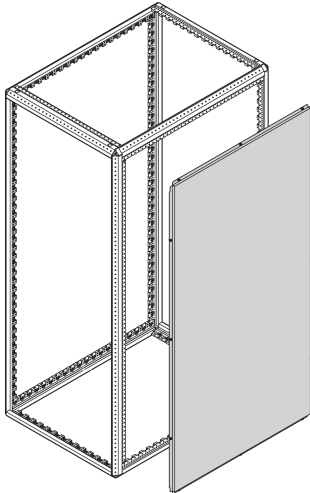

# Varistar CP Schottwand

Schottwand ersetzt bei angereihten Schränken 2 Einzelschrank-Seitenwände. Die Schottwand wird zwischen Schränken montiert und ist voll kompatibel mit allen Luftschottblechen.

## MERKMALE

Verhindert unberechtigten Zugang

Ersetzt Schrankseitenwand, wenn Schränke angereiht sind

## SPEZIFIKATIONEN

- Oberfläche:** Aluminium verzinkt  
**Produkttyp:** Schaltschrank-/Gestellplatte  
**Material:** Stahl

Table 1/1

Katalognummer	Höhe Gestell	Höhe	Tiefe	Anzahl Verpackungen	Typ
23130-485	47U	2200mm	1200mm	1	Schottwand
23130-484	47U	2200mm	1000mm	1	Schottwand

Katalognummer	Höhe Gestell	Höhe	Tiefe	Anzahl Verpackungen	Typ
23130-480	42U	2000mm	1000mm	1	Schottwand
23130-508	42U	2000mm	1100mm	1	Schottwand
23130-510	52U	2450mm	1100mm	1	Schottwand
23130-509	47U	2200mm	1100mm	1	Schottwand
23130-581	52U	2450mm	1200mm	1	Schottwand
23130-580	52U	2450mm	1000mm	1	Schottwand
23130-481	42U	2000mm	1200mm	1	Schottwand