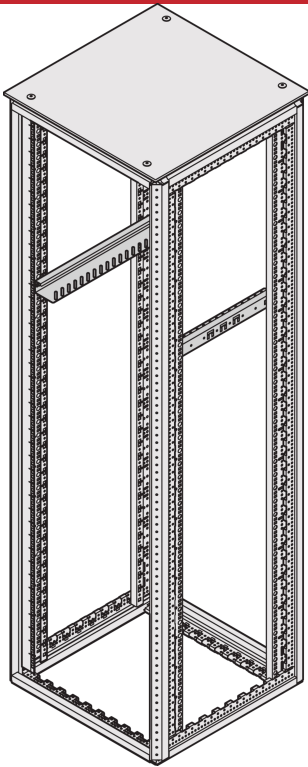

Varistar CP-Gleitschiene

An vier 19-Zoll-Winkelprofile montiert und mit 25/100 kg Tragkraft.

ZERTIFIZIERUNGEN

MERKMALE

Zur Montage an vier 19-Zoll-Winkelprofilen

Breite Auflagefläche (48 mm)

Kann in 1 HE Schritten angebracht werden (befestigen und festschrauben)

SPEZIFIKATIONEN

Produkttyp: Gleitschiene

Material: Stahl

Table 1/2

| Katalognummer | Statische Last | Anzahl Verpackungen | Oberfläche | Höhe | Länge | Passt zu |
|---------------|----------------|---------------------|--------------------|-------|-------|-------------|
| 23130-096 | 25kg | 2 | Aluminium verzinkt | 500mm | 456mm | Varistar CP |
| 23130-099 | | 2 | Aluminium verzinkt | | | Varistar CP |
| 23130-116 | 100kg | 2 | Aluminium verzinkt | 200mm | 156mm | Varistar CP |
| 23130-120 | 100kg | 2 | Aluminium verzinkt | 740mm | 699mm | Varistar CP |
| 23130-118 | 100kg | 2 | Aluminium verzinkt | 500mm | 458mm | Varistar CP |
| 23130-098 | 25kg | 2 | Aluminium verzinkt | 740mm | 699mm | Varistar CP |
| 23130-097 | 25kg | 2 | Aluminium verzinkt | 700mm | 656mm | Varistar CP |
| 23130-119 | 100kg | 2 | Aluminium verzinkt | 700mm | 658mm | Varistar CP |
| 23130-123 | 100kg | 10 | Aluminium verzinkt | 500mm | 458mm | Varistar CP |
| 23130-101 | 25kg | 10 | Aluminium verzinkt | 500mm | 456mm | Varistar CP |
| 23130-124 | 100kg | 10 | Aluminium verzinkt | 700mm | 658mm | Varistar CP |
| 23130-102 | 25kg | 10 | Aluminium verzinkt | 700mm | 656mm | Varistar CP |
| 23130-125 | 100kg | 10 | Aluminium verzinkt | 740mm | 699mm | Varistar CP |
| 23130-103 | 25kg | 10 | Aluminium verzinkt | 740mm | 699mm | Varistar CP |
| 23130-126 | | 10 | Aluminium verzinkt | | | Varistar CP |