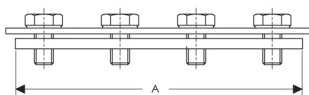

DIAGRAMME

WARNUNG

nVent-Produkte müssen in Übereinstimmung mit den Produktinformationsblättern und dem Schulungsmaterial von nVent installiert und verwendet werden. Informationsblätter sind verfügbar unter www.nVent.com sowie bei Ihrem nVent-Kundendienstvertreter. Unsachgemäße Installation, Missbrauch, Fehlanwendung oder andere Handlungen im Widerspruch zu den Anweisungen und Warnungen von nVent können zu Fehlfunktionen, Anlagenschäden, schwerer Körperverletzung sowie zum Tod führen und/oder haben die Annullierung der Garantie zur Folge.