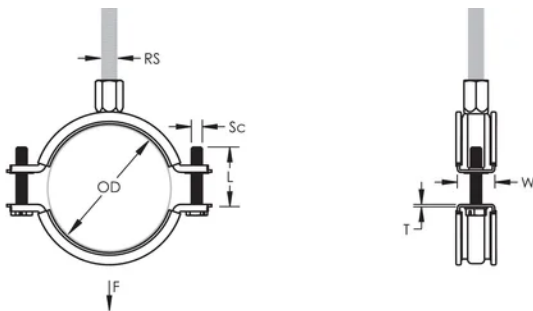

Die Kombimutter kann an M8 und M10 Gewindestange angehängt werden, was die Materialhandhabung erleichtert

Die Schraubenlängen sind an die ausgeweiteten Klemmbereiche angepasst, damit wird die Lagerhaltung optimiert

Material: Stahl;EPDM-SBR-Gummi

Oberfläche: Elektrolytisch verzinkt

Temperatur: -50 to 110 °C

Farbe: Schwarz

Außendurchmesser (OD): 15 - 19 mm

Rohrgröße: 3/8"

NB/DN: 10

Stangengröße (RS): M8;M10

Breite (W): 20 mm

Dicke (T): 1 mm

Schraubendurchmesser (Sc): 6

Schraubenlänge (L): 17mm

Statische Last: 1000N

ZUSÄTZLICHE PRODUKTDDETAILS

Die Einlage besteht aus EPDM Gummi.

DIAGRAMME