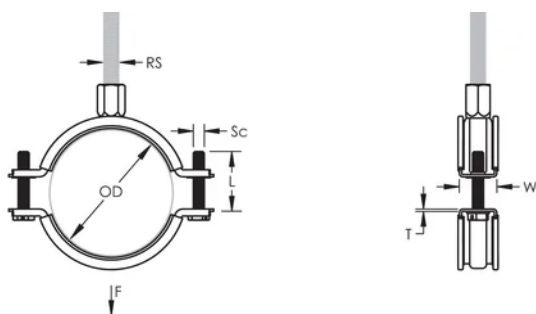

Die Kombimutter kann an M8 und M10 Gewindestange angehängt werden, was die Materialhandhabung erleichtert

Die Schraubenlängen sind an die ausgeweiteten Klemmbereiche angepasst, damit wird die Lagerhaltung optimiert

Material: EPDM-SBR-Gummi;Edelstahl 316L (EN 1.4404)

Oberfläche: Anodisch poliert

Farbe: Schwarz

Temperatur: -50 to 110 °C

Außendurchmesser (OD): 118 - 128 mm

Stangengröße (RS): M8;M10

Breite (W): 23 mm

Dicke (T): 2 mm

Schraubendurchmesser (Sc): 6

Schraubenlänge (L): 37mm

Statische Last: 1700N

ZUSÄTZLICHE PRODUKTDDETAILS

Die Einlage besteht aus EPDM Gummi.

DIAGRAMME

WARNUNG

nVent-Produkte müssen in Übereinstimmung mit den Produktinformationsblättern und dem Schulungsmaterial von nVent installiert und verwendet werden. Informationsblätter sind verfügbar unter www.nVent.com sowie bei Ihrem nVent-Kundendienstvertreter. Unsachgemäße Installation, Missbrauch, Fehlanwendung oder andere Handlungen im Widerspruch zu den Anweisungen und Warnungen von nVent können zu Fehlfunktionen, Anlagenschäden, schwerer Körperverletzung sowie zum Tod führen und/oder haben die Annullierung der Garantie zur Folge.