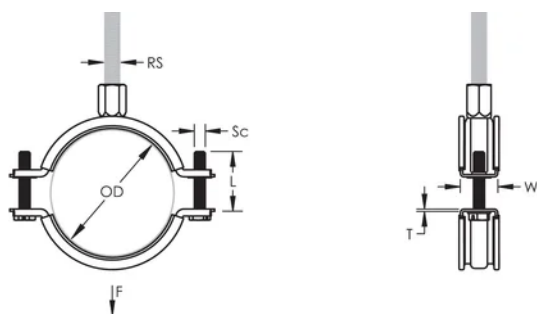

Schrauben mit Kombikopf für Schlitz- oder Kreuzschlitzschraubendreher und Außensechskant

Die längeren Flansche erleichtern den Zugang zu den Schrauben beim Festziehen

Die Kombimutter kann an M8 und M10 Gewindestange angehängt werden, was die Materialhandhabung erleichtert

## PRODUKTMERKMALE

---

Artikelnummer: 586316

Material: EPDM-SBR-Gummi;Edelstahl 316L (EN 1.4404)

Oberfläche: Anodisch poliert

Farbe: Schwarz

Temperatur: -50 to 110 °C

Außendurchmesser (OD): 128 - 138 mm

Stangengröße (RS): M8;M10

Breite (W): 23 mm

Dicke (T): 2 mm

Schraubendurchmesser (Sc): 6

Schraubenlänge (L): 37mm

Statische Last: 1700N

## DIAGRAMME

---