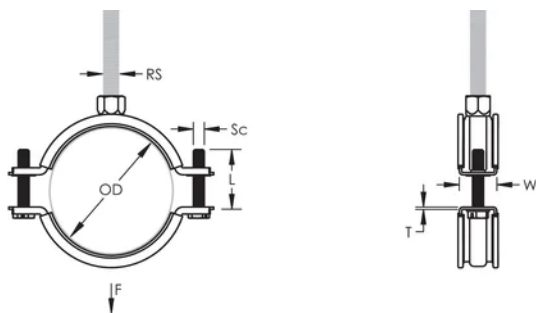

Schrauben mit Kombikopf für Schlitz- oder Kreuzschlitzschraubendreher und Außensechskant

Die längeren Flansche erleichtern den Zugang zu den Schrauben beim Festziehen

Die Schraubenlängen sind an die ausgeweiteten Klemmbereiche angepasst, damit wird die Lagerhaltung optimiert

## PRODUKTMERKMALE

---

Artikelnummer: 586207

Material: EPDM-SBR-Gummi;Stahl

Oberfläche: Elektrolytisch verzinkt

Temperatur: -50 to 110 °C

Außendurchmesser (OD): 44 - 50 mm

Rohrgröße: 1 1/2"

NB/DN: 40

Stangengröße (RS): M8

Breite (W): 20 mm

Dicke (T): 1.25 mm

Schraubendurchmesser (Sc): 6

Schraubenlänge (L): 27mm

Statische Last: 1500N

## DIAGRAMME

---