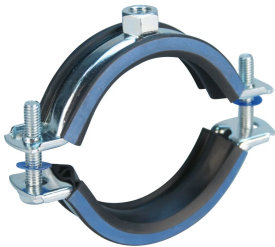

nVent CADDY Macrofix M8 mit Schallschutzeinlage, 44–50 mm OD, 1 1/2" Rohr, 40 DN

KATALOGNUMMER

MFE050

ZERTIFIZIERUNGEN

MERKMALE

Die gebördelte Kante am Schellenkörper verhindert das Abrutschen der Gummieinlage und vermeidet Korrekturen während der Installation

Kunststoffscheiben verhindern das Herausfallen der Schrauben bei der Installation

Schrauben mit Kombikopf für Schlitz- oder Kreuzschlitzschraubendreher und Außensechskant

Die längeren Flansche erleichtern den Zugang zu den Schrauben beim Festziehen

Die Schraubenlängen sind an die ausgeweiteten Klemmbereiche angepasst, damit wird die Lagerhaltung optimiert

Geräuschreduktion der Kategorie II gemäß DIN EN ISO 3822-1

Entspricht DIN 4109 für Lärmisolerungsdesign

In Übereinstimmung mit DIN EN 13501-1 ist das Brandverhalten als E klassifiziert