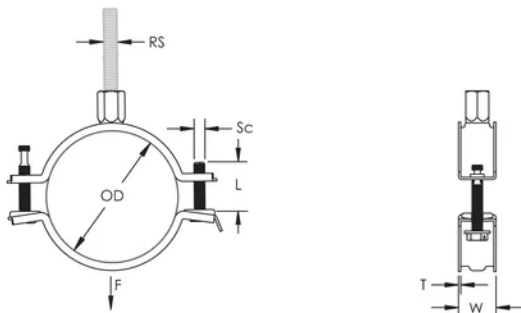

Material: Stahl

Oberfläche: Elektrolytisch verzinkt

Außendurchmesser (OD): 133 - 143 mm

Stangengröße (RS): M8;M10

NB/DN: 125

Rohrgröße: 5"

Breite (W): 23 mm

Dicke (T): 2 mm

Schraubendurchmesser (Sc): 6

Schraubenlänge (L): 40mm

Statische Last: 3000N

DIAGRAMME

WARNUNG

nVent-Produkte müssen in Übereinstimmung mit den Produktinformationsblättern und dem Schulungsmaterial von nVent installiert und verwendet werden. Informationsblätter sind verfügbar unter www.nVent.com sowie bei Ihrem nVent-Kundendienstvertreter. Unsachgemäße Installation, Missbrauch, Fehlanwendung oder andere Handlungen im Widerspruch zu den Anweisungen und Warnungen von nVent können zu Fehlfunktionen, Anlagenschäden, schwerer Körperverletzung sowie zum Tod führen und/oder haben die Annullierung der Garantie zur Folge.

Nordamerika

+1.800.753.9221

Option 1 – Kundendienst

Option 2 – Technischer

Support

Europa

Niederlande:

+31 800-0200135

Frankreich:

+33 800 901 793

Europa

Deutschland:

800 1890272

Sonstige Länder:

+31 13 5835404

APAC

Shanghai:

+ 86 21 2412 1618/19

Sydney:

+61 2 9751 8500

Unser starkes markenportfolio:

CADDY

ERICO

HOFFMAN

ILSCO

SCHROFF

TRACHTE