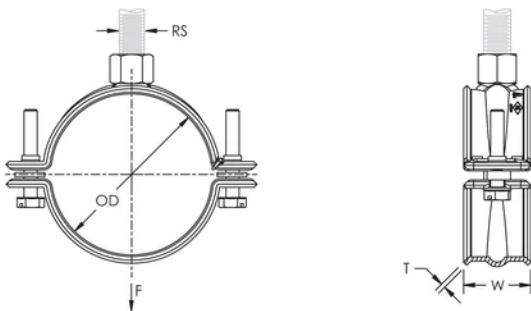

Geeignet für Sprinklerrohr von 3/4" bis 2" (20 bis 50 DN)

Eliminiert die Notwendigkeit, erdbebensicher abzustützen, wenn die Rohre innerhalb von 150 mm von der Befestigungsfläche gehalten werden.

Schrauben mit Kombikopf für Schlitz- oder Kreuzschlitzschraubendreher und Außensechskant

Entspricht Manufacturers Standardization Society (MSS) SP-58 (Typ 12)

PRODUKTMERKMALE

Artikelnummer: 595053

Material: Stahl

Oberfläche: Elektrolytisch verzinkt

Rohrgröße: 3/4"

NB/DN: 20

Außendurchmesser (OD): 25.0 - 26.9 mm

Stangengröße (RS): M10

Breite (W): 30 mm

Dicke (T): 1.5 mm

Statische Last: 1125N

DIAGRAMME

WARNUNG

nVent-Produkte müssen in Übereinstimmung mit den Produktinformationsblättern und dem Schulungsmaterial von nVent installiert und verwendet werden. Informationsblätter sind verfügbar unter www.nVent.com sowie bei Ihrem nVent-Kundendienstvertreter. Unsachgemäße Installation, Missbrauch, Fehlanwendung oder andere Handlungen im Widerspruch zu den Anweisungen und Warnungen von nVent können zu Fehlfunktionen, Anlagenschäden, schwerer Körperverletzung sowie zum Tod führen und/oder haben die Annullierung der Garantie zur Folge.