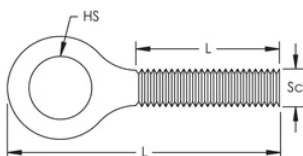

## MERKMALE

Konzipiert für die Aufnahme eines nVent CADDY Speed Link Drahtseils oder Hakens

## SPEZIFIKATIONEN

**Oberfläche:** Elektrolytisch verzinkt

**Material:** Stahl

Table 1/1

Katalognummer	Artikelnummer	Schraubendurchmesser (Sc)	Schraubenlänge (L)	Lochgröße (HS)	Länge (L)
SLEBM6	195854	6	20mm	7.2 mm	37.5mm
SLEBM8	195856	8	25mm	8.5 mm	50mm

## DIAGRAMME