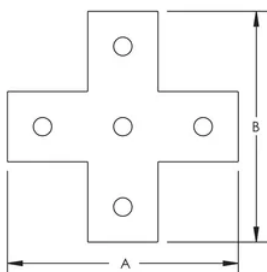

DIAGRAMME

WARNUNG

nVent-Produkte müssen in Übereinstimmung mit den Produktinformationsblättern und dem Schulungsmaterial von nVent installiert und verwendet werden. Informationsblätter sind verfügbar unter www.nVent.com sowie bei Ihrem nVent-Kundendienstvertreter. Unsachgemäße Installation, Missbrauch, Fehlanwendung oder andere Handlungen im Widerspruch zu den Anweisungen und Warnungen von nVent können zu Fehlfunktionen, Anlagenschäden, schwerer Körperverletzung sowie zum Tod führen und/oder haben die Annullierung der Garantie zur Folge.