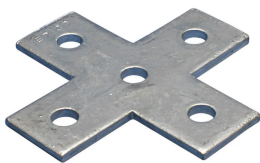

Flacher Fünfloch-Kreuzwinkel

SPEZIFIKATIONEN

Material: Stahl

Table 1/1

Katalognummer	Artikelnummer	Oberfläche	Lochgröße (HS)	Dicke (T)	A	B
ZEA109	387590	Feuerverzinkt	14 mm	6 mm	138 mm	138 mm
ZEA109EG	387592	Elektrolytisch verzinkt	14 mm	6 mm	135 mm	135 mm