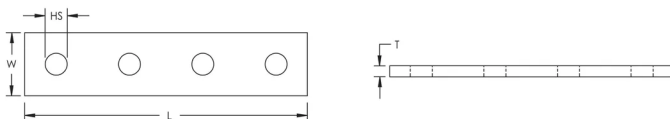

# Profilschienenverbinder, Innenseite

## SPEZIFIKATIONEN

Table 1/2

Katalognummer	Artikelnummer	Material	Oberfläche	Lochgröße (HS)	Lochabstand, Montagehalterung	Länge (L)
ZUA408	387830	Stahl	Feuerverzinkt	12 mm	54mm	203mm

Table 2/2

Katalognummer	Artikelnummer	Breite (W)	Dicke (T)
ZUA408	387830	35 mm	10 mm

## DIAGRAMME