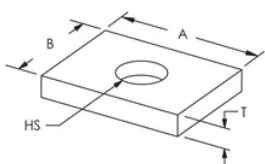

DIAGRAMME

WARNUNG

nVent-Produkte müssen in Übereinstimmung mit den Produktinformationsblättern und dem Schulungsmaterial von nVent installiert und verwendet werden. Informationsblätter sind verfügbar unter www.nVent.com sowie bei Ihrem nVent-Kundendienstvertreter. Unsachgemäße Installation, Missbrauch, Fehlanwendung oder andere Handlungen im Widerspruch zu den Anweisungen und Warnungen von nVent können zu Fehlfunktionen, Anlagenschäden, schwerer Körperverletzung sowie zum Tod führen und/oder haben die Annullierung der Garantie zur Folge.