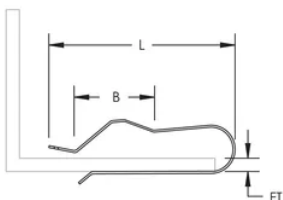

DIAGRAMME

WARNUNG

nVent-Produkte müssen in Übereinstimmung mit den Produktinformationsblättern und dem Schulungsmaterial von nVent installiert und verwendet werden. Informationsblätter sind verfügbar unter www.nVent.com sowie bei Ihrem nVent-Kundendienstvertreter. Unsachgemäße Installation, Missbrauch, Fehlanwendung oder andere Handlungen im Widerspruch zu