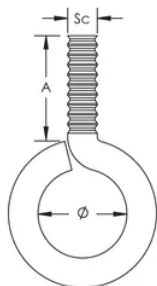

OSM Ösenschraube

MERKMALE

Befestigungselement für Ketten oder Stahlseile an der Gebäudestruktur

SPEZIFIKATIONEN

Oberfläche: Elektrolytisch verzinkt

Material: Stahl

Table 1/1

Katalognummer	Artikelnummer	Schraubendurchmesser (Sc)	Durchmesser (Ø)	A
OSM8X25	336050	8	12 mm	25 mm
OSM10X30	336060	10	14 mm	30 mm

DIAGRAMME