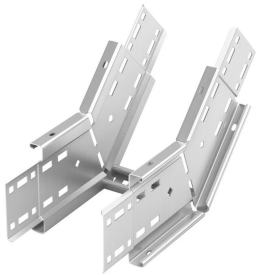

Speedway Kabelleiter Bogen aufwärts, 45°

ZERTIFIZIERUNGEN

MERKMALE

Bogen für eine 45° Grad Richtungsänderung, vertikal nach oben

Optimale Unterstützung für leistungsstarke Niederspannungs- und Datenkabel

Innovatives, integriertes SPEEDLOK Verbindungssystem

Sicherheitsecken schützen die Kabel während der Installation

Durch Gelochte Seitenwände wird das Bohren durch die Seitenwände bei Längenanpassung der Leiter vermieden

IEC 61537-konforme Nennlast und Erdung

Reaktionsschnelle Design- und Layoutleistungen, einschließlich seismischer Dienste

SPEZIFIKATIONEN

Oberfläche: Feuerverzinkt

Material: Stahl

Table 1/2

Katalognummer	Artikelnummer	Breite (W)	Winkel (a)	A	B	C
CL110X750IR45 HD	840340	750 mm	45 °	286 mm	193 mm	290 mm

Katalognummer	Artikelnummer	Breite (W)	Winkel (a)	A	B	C
CL110X150IR45HD	840300	150 mm	45 °	286 mm	193 mm	290 mm
CL110X600IR45HD	840330	600 mm	45 °	286 mm	193 mm	290 mm
CL110X450IR45HD	840320	450 mm	45 °	286 mm	193 mm	290 mm
CL110X900IR45HD	840350	900 mm	45 °	286 mm	193 mm	290 mm
CL110X300IR45HD	840310	300 mm	45 °	286 mm	193 mm	290 mm