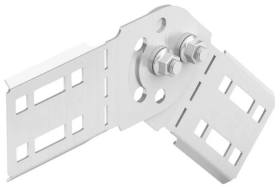

# Speedway Kabelleiter Verbinder, vertikal einstellbar

## MERKMALE

Bietet eine hochfeste Verbindung mit dem SPEEDWAY Kabel Ladder Profil

Das integrierte Scharnier ermöglicht eine einfache Anpassung der vertikalen Kabelleiterverbindung

Schnell und einfach zu installieren mit den mitgelieferten Schrauben

Mehrere Steckplätze ermöglichen Anpassungen vor Ort

## SPEZIFIKATIONEN

Table 1/2

Katalognummer	Artikelnummer	Material	Oberfläche	Winkel (a)	A	B
CLSW4VACGA	842030	Stahl	Feuerverzinkt	0 - 90 °	150 mm	62 mm

Table 2/2

Katalognummer	Artikelnummer	C
CLSW4VACGA	842030	2 mm