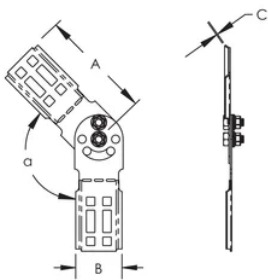

## MERKMALE

Bietet eine hochfeste Verbindung mit dem SPEEDWAY Kabel Ladder Profil

Das integrierte Scharnier ermöglicht eine einfache Anpassung der vertikalen Kabelleiterverbindung

Schnell und einfach zu installieren mit den mitgelieferten Schrauben

## SPEZIFIKATIONEN

Table 1/2

Katalognummer	Artikelnummer	Material	Oberfläche	Winkel (a)	A	B
CLSW4VACGA	842030	Stahl	Feuerverzinkt	0 - 90 °	150 mm	62 mm

Table 2/2

Katalognummer	Artikelnummer	C
CLSW4VACGA	842030	2 mm

## DIAGRAMME