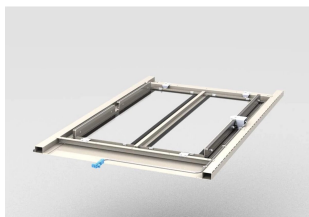

Automatisch öffnendes Einhausungsdach

Data Solutions

Dach, das automatisch geöffnet werden kann, wenn es vor Ort zu einem Zwischenfall kommt.

ZERTIFIZIERUNGEN

MERKMALE

Automatische Einhausungsdächer öffnen sich im Brandfall automatisch, damit die installierten Sprinkleranlagen das Feuer löschen können. Im Normalbetrieb, werden die Dächer per Elektromagnet geschlossen gehalten und öffnen, wenn der potential-freie Kontakt der Brandmeldeanlage geöffnet wird

Passend für eine Gangbreite von 1200 mm

Dach mit Sicherheitsglas, 7 mm

Mit dem Dach-Universalprofil, kann die Ganghöhe um 84 mm angehoben werden, bitte separat bestellen

Das Dach kann von innen entfernt werden. Im geöffneten Zustand, bietet das Dach Zugang zu Beleuchtungs- und Sprinkleranlagen über die Einhausung für Wartungsarbeiten