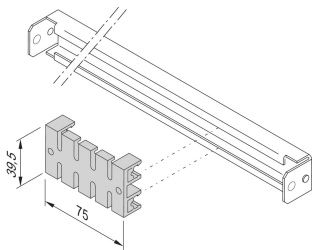

# Kabelabfangleiste für C-Profilschienen

## Data Solutions

C-Schienen dienen dem besseren Kabelmanagement. Die Installation erfolgt in der Regel hinter den 19-Zoll-Holmen. Sie sind kompatibel mit Standard-Kabelschellen.

## SPEZIFIKATIONEN

Table 1/1

Katalognummer	Passt zu	Breite	Länge	Material	Anzahl Verpackungen
60118-472	Varistar CP	75mm	39.5mm	Polyamid	5