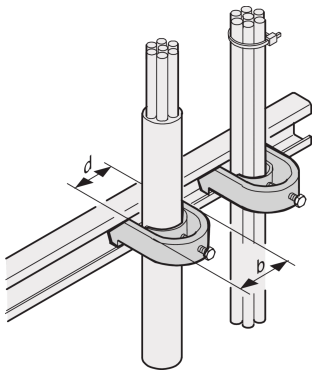

# Kabelschelle für C-Profilschienen

## Data Solutions

C-Schienen dienen dem besseren Kabelmanagement. Die Installation erfolgt in der Regel hinter den 19-Zoll-Holmen. Sie sind kompatibel mit Standard-Kabelschellen.

## MERKMALE

Zur Befestigung von Kabeln an C-Profilen und Kabelabfangschienen.