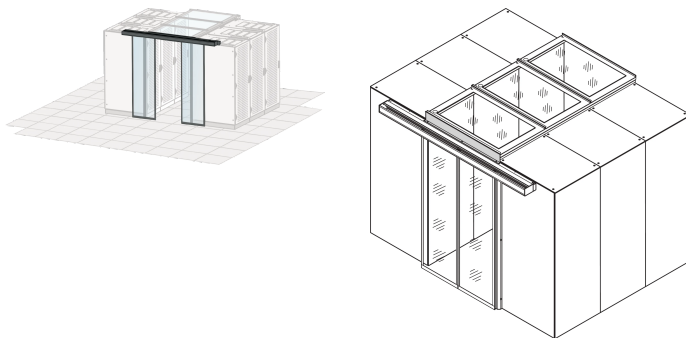

Schiebetür für Einhausung, manuell, 1200 B, RAL 7021

Data Solutions

KATALOGNUMMER

21130-060

Türen zum Schließen von Gängen in verschiedenen Ausführungen mit manueller und automatischer Öffnung.

ZERTIFIZIERUNGEN

MERKMALE

Passend für 2000 und 2200 mm hohe Schränke

Türen zum seitlichen Abschluss der Schrankreihe

Schwarzgrau (RAL 7021)

Doppeltüren passend für eine Gangbreite von 1200 mm

Bei 2200 mm hohen Schränken wird eine Blende benötigt, bitte separat bestellen

PRODUKTMERKMALE

Typ: Gangtür

Anzahl Verpackungen: 1

Farbe: Schwarzgrau

Farbcode: RAL 7021

Oberfläche: Pulverbeschichtet

Material: Stahl

Produktfamilie: Varistar CP