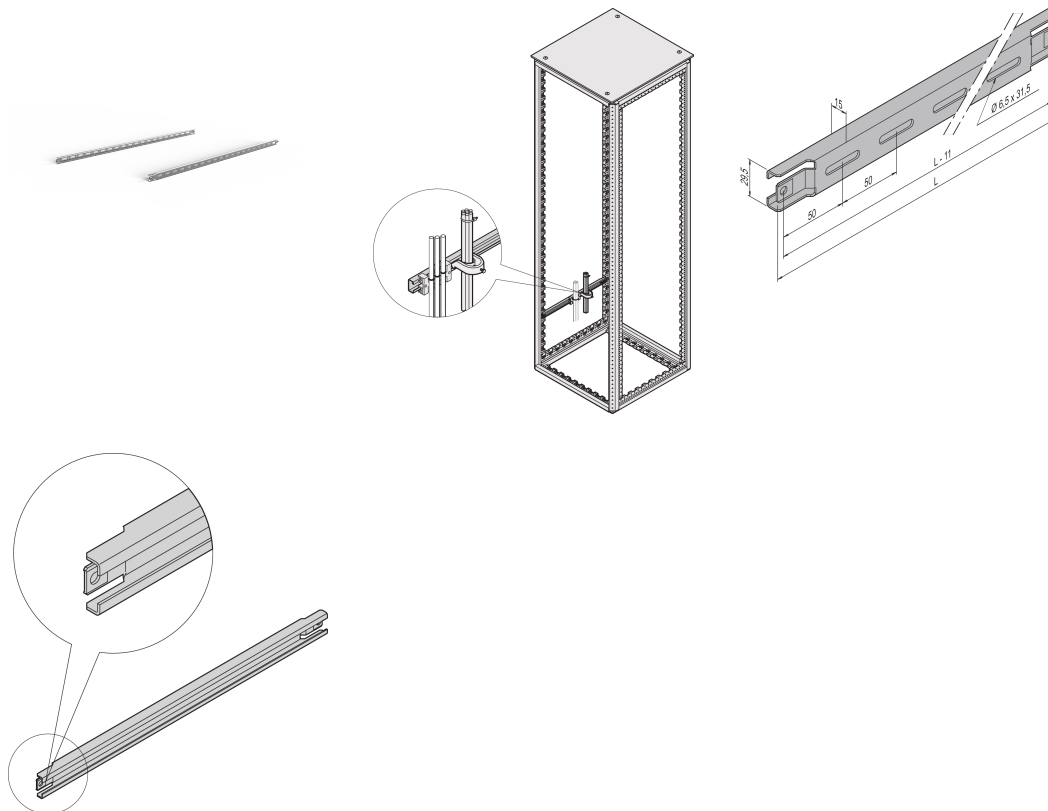

# Varistar C-Schiene für Schranktiefe 1200 mm

### KATALOGNUMMER

23130-367

Zur Kabelführung im seitlichen Schrankbereich

### MERKMALE

Zur Kabelführung im seitlichen Schrankbereich

## PRODUKTMERKMALE

---

Tiefe: 1200mm

Anzahl Verpackungen: 2

Oberfläche: Aluminium verzinkt

Länge: 1060mm

Material: Stahl

Produktfamilie: Varistar CP