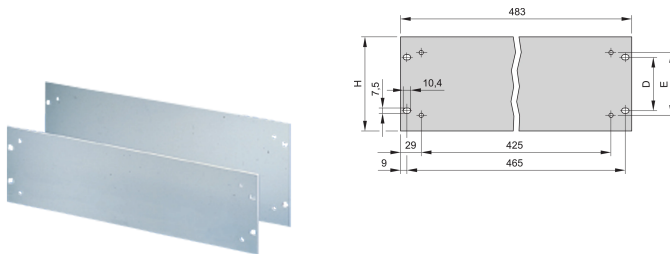

# 19-Zoll-Frontplatte mit Löchern für Griffe, 3 HE, 3 mm, Al, eloxiert, unbehandelte Kanten

### KATALOGNUMMER

**30219-163**

Grenzen Sie die Gerätefronten und Seiteneinschübe mit 19-Zoll-Frontplatten von Schroff ab. Schroff 19-Zoll-Frontplatten verfügen über zusätzliche Aussparungen zur Befestigung von Griffen und sind in den Abmessungen 1 HE bis 6 HE erhältlich.

### PRODUKTMERKMALE

Höhe Gestell: 3U

Tiefe (D): 3mm

Zubehörtyp: Frontplatte

Grifftyp: Frontgriff