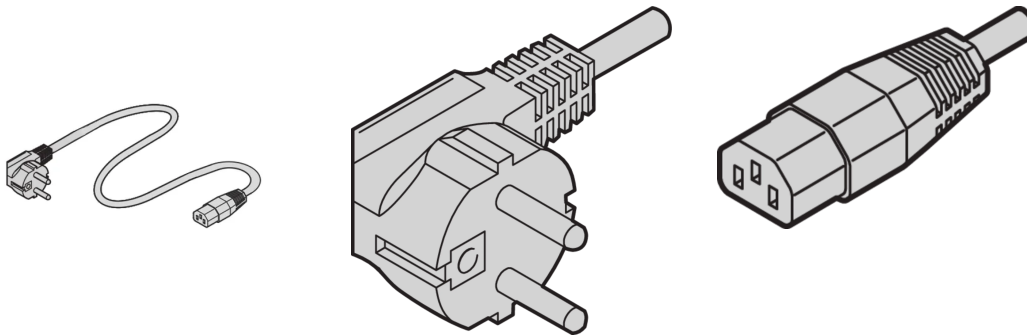

Netzkabel, SCHUKO/UTE nach IEC C13, 2.5 m, grau

Data Solutions

KATALOGNUMMER

60103-131

Das nVent SCHROFF-Netzkabel bietet praktische, universelle Befestigung mit variablen Befestigungsvorrichtungen. Sie sind flexibel einsetzbar und passen für unterschiedliche Anwendungen wie Lüfter, Schrankleuchten usw., industrielle PC-Anschlüsse, unterbrechungsfreie Stromversorgungen, Systeme.

ZERTIFIZIERUNGEN

MERKMALE

Anwendungsbereiche: Ventilator, Schrankleuchten, Industrielle PC-Anschlüsse, Unterbrechungsfreie Stromversorgungen und Systeme

PRODUKTMERKMALE

Eingangssteckverbinder: SCHUKO/UTE

Ausgangsanschluss: IEC C13

Länge: 2500mm

Anzahl Verpackungen: 1

Farbe: Grau

Steckverbindertyp: Gerade

Material: PVC

Produkttyp: Kabel

Net Weight: 0.27kg

WARNUNG