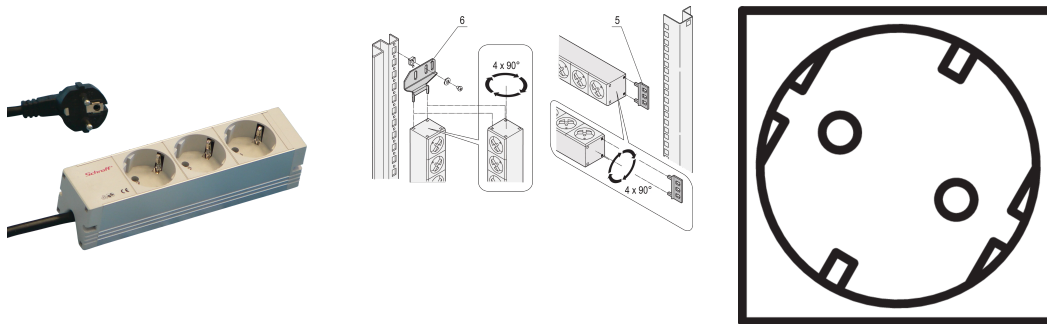

Steckdosenleisten, SCHUKO, 3 Buchsen

Data Solutions

KATALOGNUMMER

60110-200

Modulares, kompaktes PDU mit vielen Funktionselementen. Mit einem 1 HE x 1 HE großen Aluminiumgehäuse kann die PDU leicht in einen Schrank mit Schuko-Steckdosen integriert werden.

ZERTIFIZIERUNGEN

MERKMALE

230 V, 16 A

Horizontale oder vertikale Montage

Anschlusskabel 2 m mit SCHUKO/UTE-Stecker

Konform zu DIN 57620, VDE 0620

Einbauhöhe 1 HE

Steckdosenleisten mit SCHUKO-Buchsen

Die Einbauorientierung kann während der Installation in 90°-Schritten angepasst werden

PRODUKTMERKMALE

Typ Buchse: SCHUKO

Anzahl Buchsen: 3

Steckdosen mit Schalter: Nein

Spannung AC: 230V

Anzahl Verpackungen: 1

Farbe: Grau

Tiefe: 44mm

Oberfläche: Eloxiert

Länge: 184mm

Material: Aluminium; Polyamid

Produkttyp: Buchsenleiste

Net Weight: 0.589kg

ZUSÄTZLICHE PRODUKTDDETAILS