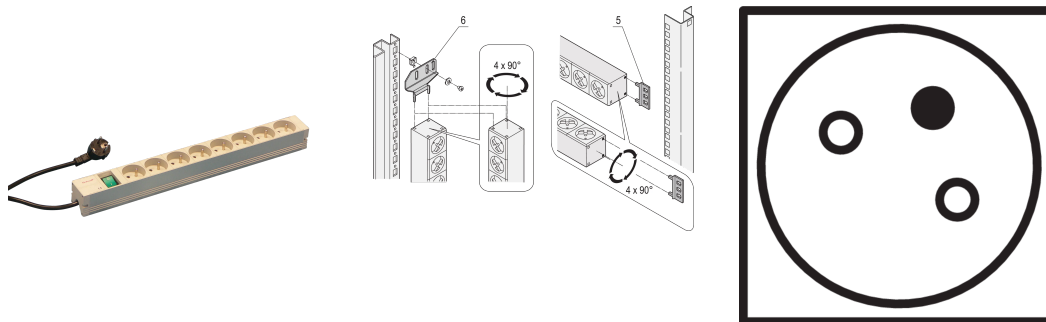

# UTE Steckdosenleiste, 8 Steckereinsätze, 19 Zoll, mit Schalter

### KATALOGNUMMER

60110-225

Modulares, kompaktes PDU mit vielen Funktionselementen. Mit einem 1 HE x 1 HE großen Aluminiumgehäuse kann die PDU leicht in einen Schrank mit UTE-Ausgängen integriert werden.

### MERKMALE

230 V, 16 A

Gemäß NFC 61-303

Steckdosenleiste mit UTE-Buchsen

Einbauhöhe 1 HE

Horizontale oder vertikale Montage

Anschlussleitung 2 m, mit SCHUKO/UTE-Stecker

Die Einbauorientierung kann während der Installation in 90°-Schritten angepasst werden

## PRODUKTMERKMALE

---

Typ Buchse: UTE

Anzahl Buchsen: 8

Steckdosen mit Schalter: Ja

Spannung AC: 230V

Anzahl Verpackungen: 1

Farbe: Grau