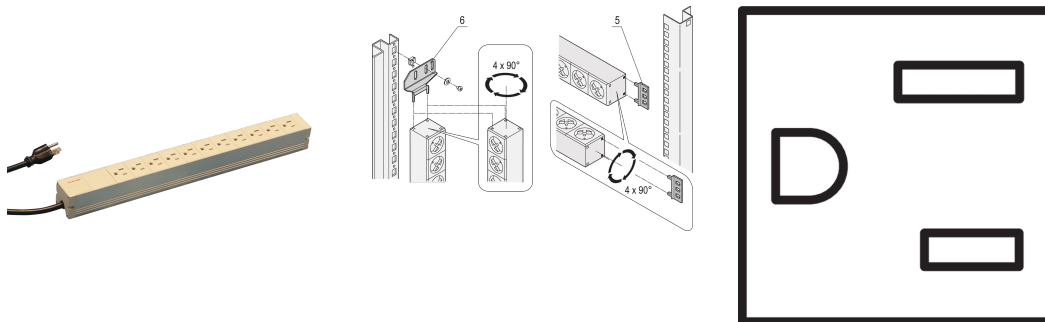

# Steckdosenleiste, USA, 11 Steckereinsätze, 19 Zoll

### KATALOGNUMMER

60110-240

Modulares, kompaktes PDU mit vielen Funktionselementen. Mit einem 1 HE x 1 HE großen Aluminiumgehäuse kann die PDU leicht in einen Schrank mit US-Steckdosen integriert werden.

### MERKMALE

Horizontale oder vertikale Montage

Die Einbauorientierung kann während der Installation in 90°-Schritten angepasst werden

Anschlussleitung 2 m, mit USA-Stecker

US-Buchseneinsätze

Einbauhöhe 1 HE

## PRODUKTMERKMALE

---

Typ Buchse: USA

Anzahl Buchsen: 11

Steckdosen mit Schalter: Nein

Spannung AC: 115V

Anzahl Verpackungen: 1

Farbe: Grau