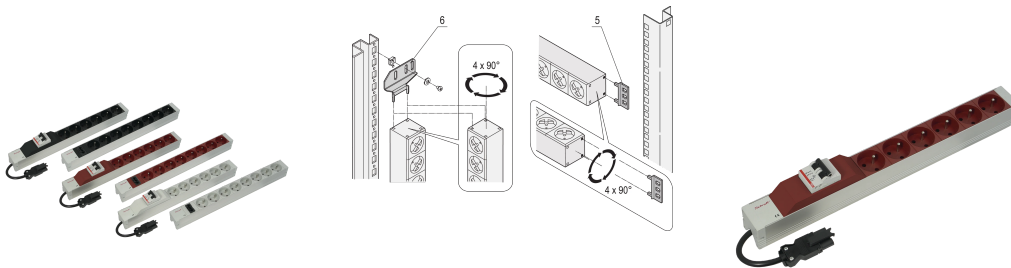

UTE-Steckdosenleiste mit Wieland®-Stecker, 8 Steckdoseneinsätzen, 19-Zoll, schwarz

Data Solutions

KATALOGNUMMER

60110-347

Modulares, kompaktes PDU mit vielen Funktionselementen. Mit einem 1 HE x 1 HE großen Aluminiumgehäuse kann die PDU leicht in einen Schrank mit UTE-Ausgängen integriert werden. Der Wieland-Anschluss ermöglicht die einfache Kombination mit verschiedenen Netzkabeln.

ZERTIFIZIERUNGEN

MERKMALE

Eingang mit Wieland® GST 18-Stecker

Die Einbauorientierung kann während der Installation in 90°-Schritten angepasst werden

Ausgang mit UTE-Buchsen

Horizontale oder vertikale Montage

Einbauhöhe 1 HE

Gemäß NFC 61-303

Einbauhöhe 1 HE

Gemäß NFC 61-303

PRODUKTMERKMALE

Typ Buchse: UTE

Anzahl Buchsen: 8

Steckdosen mit Schalter: Nein

Spannung AC: 230V

Anzahl Verpackungen: 1

Farbe: Schwarz

Tiefe: 44mm

Oberfläche: Eloxiert

Länge: 438.5mm

Material: Aluminium; Polyamid

Produkttyp: Buchsenleiste