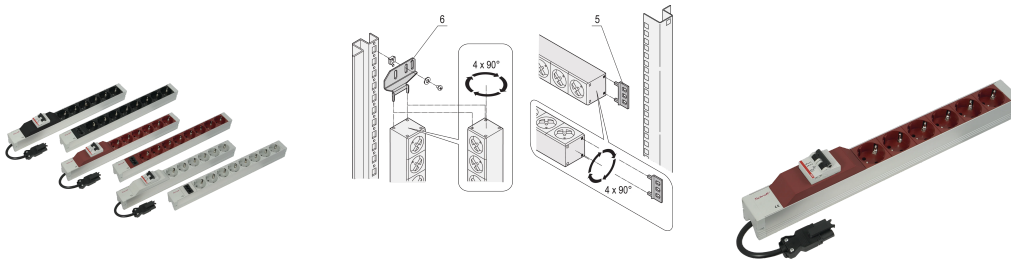

# SCHUKO Steckdosenleiste mit Wieland®-Stecker, 19 Zoll, weiß, mit Überstromschutzschalter

Data Solutions

KATALOGNUMMER

60110-352

Modulares, kompaktes PDU mit vielen Funktionselementen. Mit einem 1 HE x 1 HE großen Aluminiumgehäuse kann die PDU leicht in einen Schrank mit UTE-Ausgängen integriert werden. Der Wieland-Anschluss ermöglicht die einfache Kombination mit verschiedenen Netzkabeln.

## MERKMALE

---

Einbauhöhe 1 HE

Ausgang mit SCHUKO-Buchsen

Eingang mit Wieland® GST 18-Stecker

Die Einbauorientierung kann während der Installation in 90°-Schritten angepasst werden

Horizontale oder vertikale Montage

## PRODUKTMERKMALE

---

Typ Buchse: SCHUKO

Anzahl Buchsen: 6

Steckdosen mit Schalter: Nein

Spannung AC: 230V

Funktion: Überstromschutz

Anzahl Verpackungen: 1

Farbe: Grau

Tiefe: 44mm

Oberfläche: Eloxiert

Länge: 438.5mm

Material: Aluminium; Polyamid

Produkttyp: Buchsenleiste

Net Weight: 0.904kg