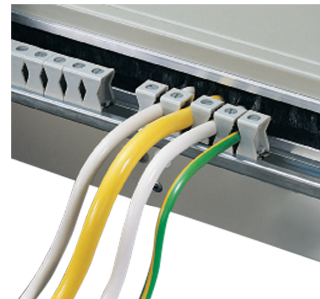

### KATALOGNUMMER

**60118-434**

Die Verteilerbox wird zur Unterbringung von PDUs verwendet, um Geräte abzusichern und mit Spannung zu versorgen

### MERKMALE

Zur Installation von Stromverteilungsmodulen auf DIN-Profileschienen (DIN 43880)

Sammelschienen für Anschlussklemmen von 4 bis 35 mm<sup>2</sup>

Mit rückseitiger Kabelabfangschiene, Zugentlastung mit Klemmen